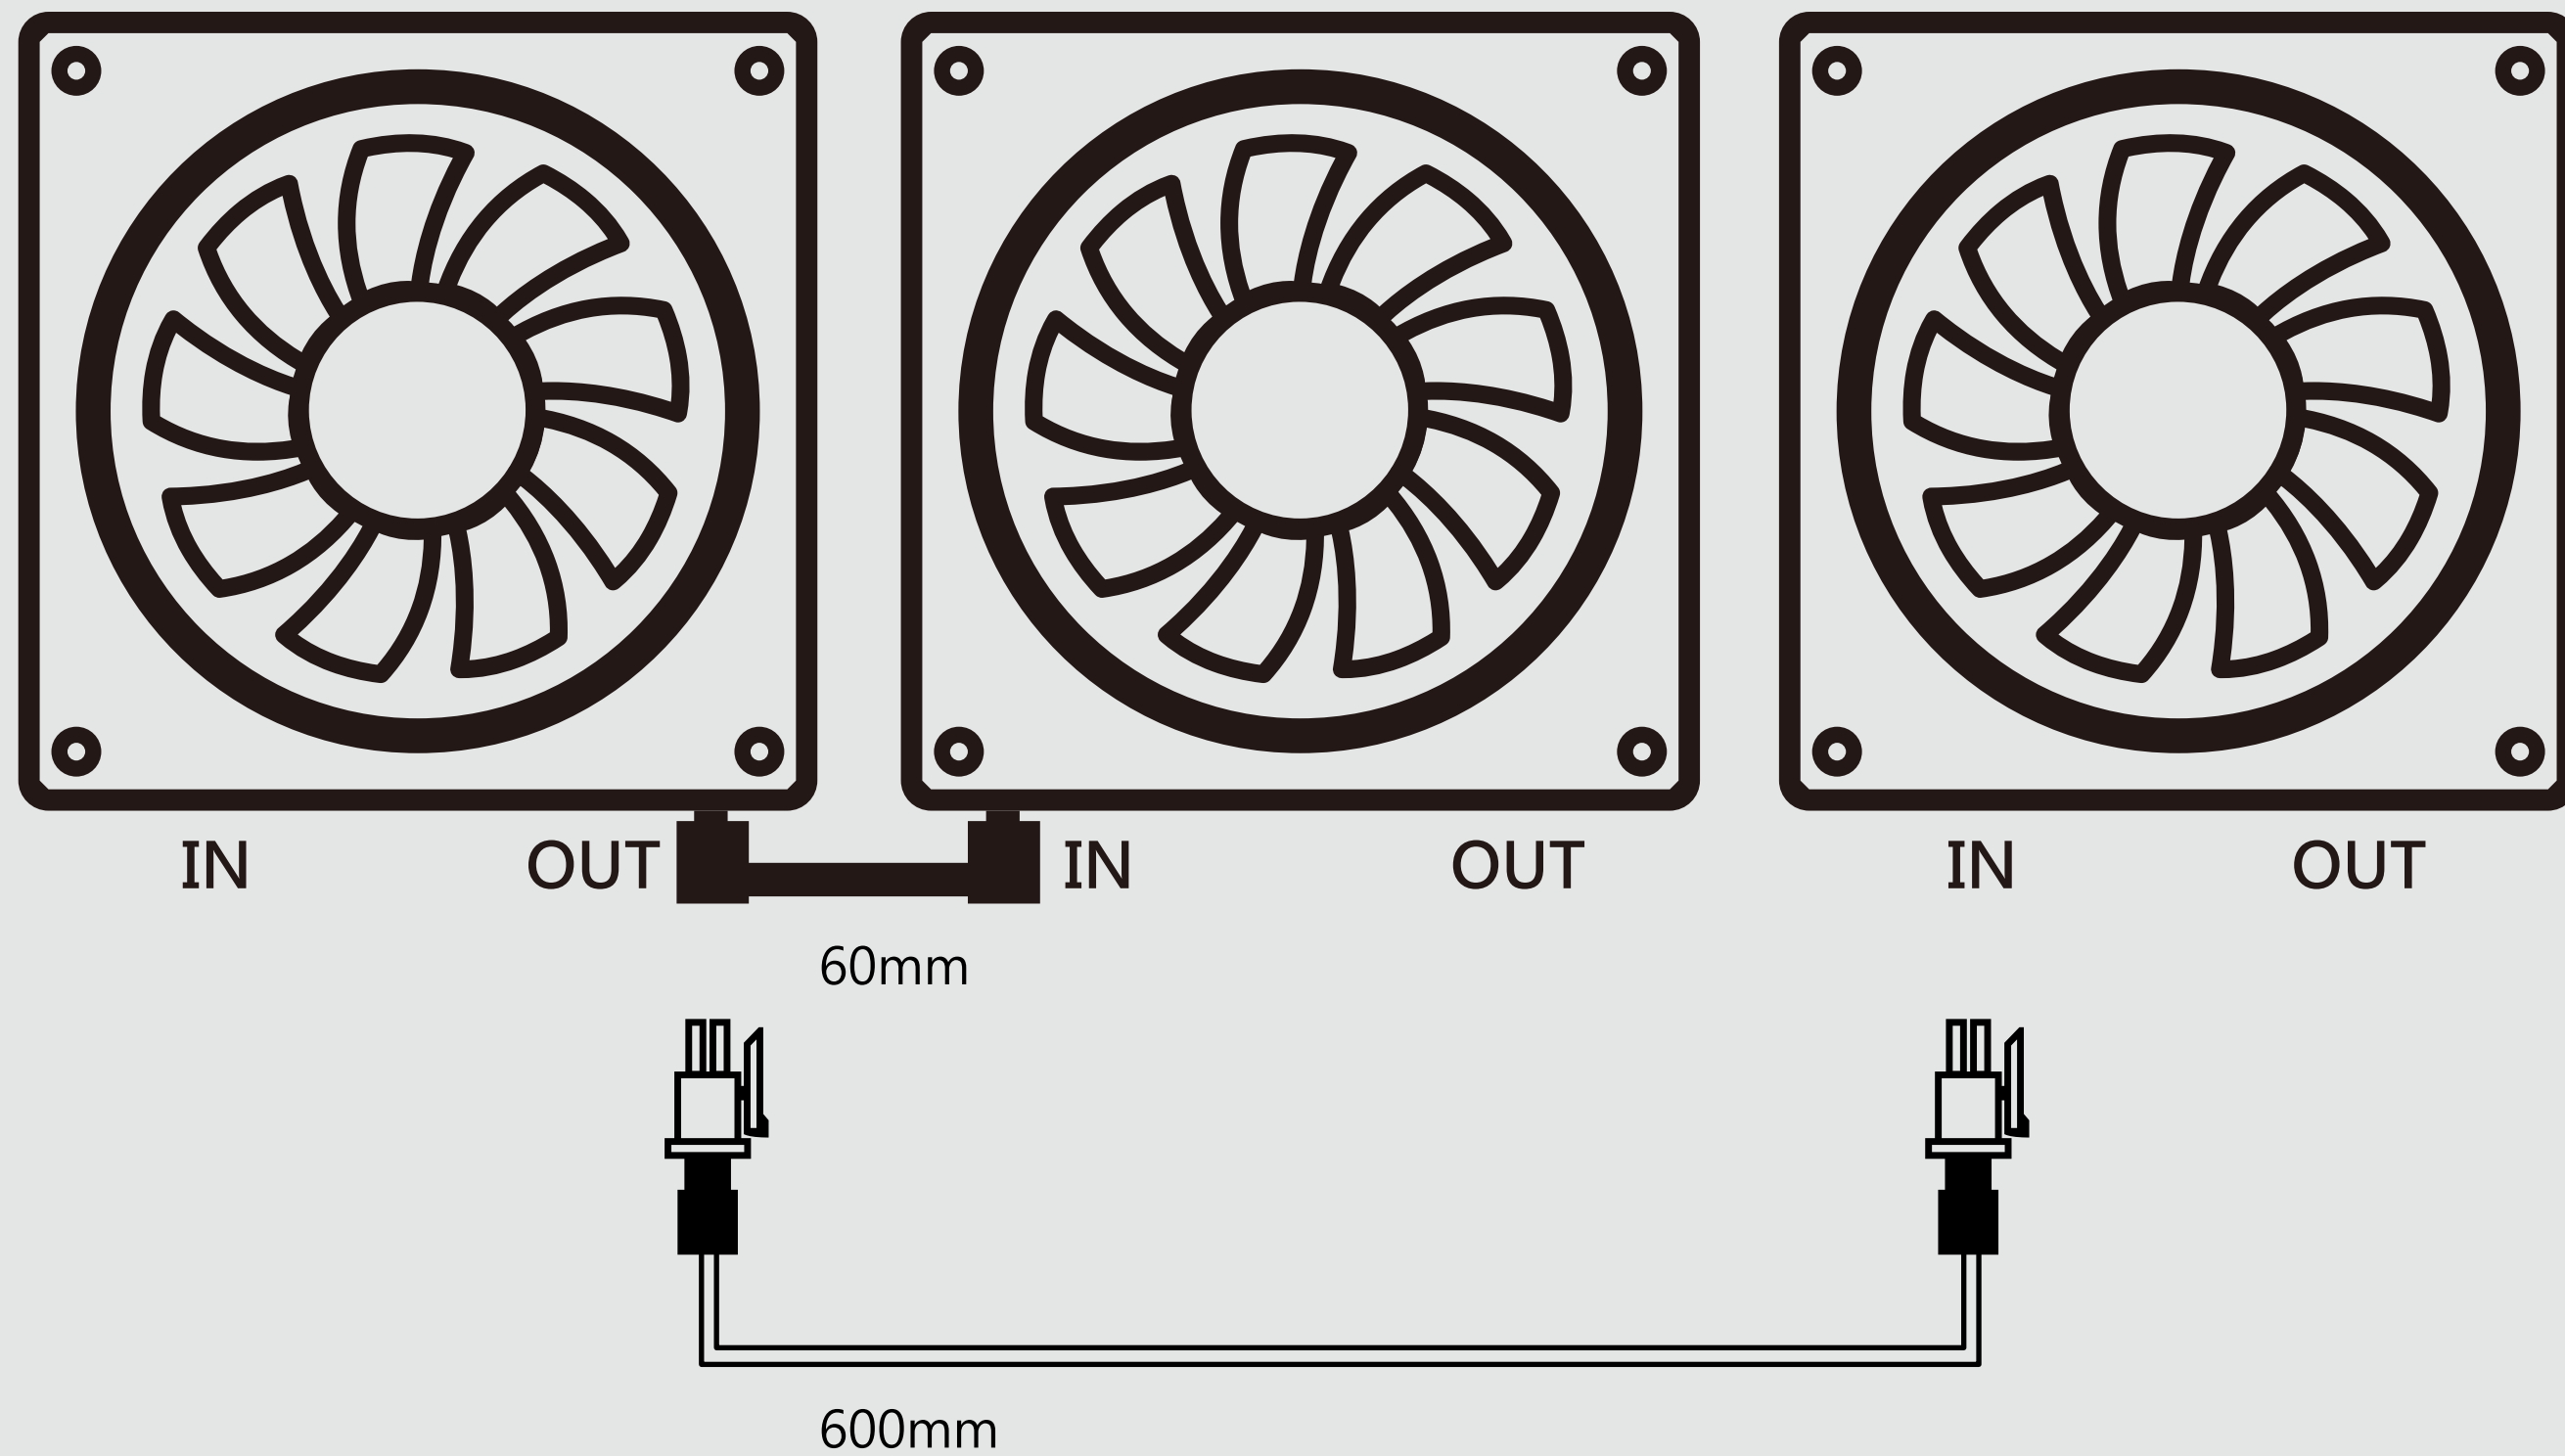

AURORA

EGN

...AE120...

單包裝使用手冊

Package Content

風扇鉚釘x 4

風扇接風扇 短線 x 1 (6-6 pin)

風扇接風扇 長線 x 1 (6-6 pin)

迎廣EGO 風扇 x 1

安裝風扇

01 組裝前請確認電源是否完全斷電。

02 將風扇裝入電腦機箱，並以螺絲固定。

03 組裝方式依照使用者自行規劃，搭配長、短線材進行組裝，並使用EGO 風扇專用鉚釘或水冷螺絲，固定於機殼或水冷排上。

玩家可以透過內附的6-6 pin 連接線，自由串接風扇，因此上方的安裝方式為建議安裝方式，玩家也可根據個人需求，自由搭配組裝。

* 購買Loop單入包裝前請確認您的主機板是否支援可編程RGB燈效。

規格

InWin EGO Fans

產品名稱	EGO AE120
尺寸	120 x 120 x 25mm
材質	矽膠, PC
額定電壓	DC 12V
額定功率	0.76W
額定電流	0.06A
可編程RGB額定電壓	5V
可編程RGB額定功率	4W
可編程RGB額定電流	0.8A
轉速等級	(PWM) 800~1400 RPM Turbo模式: 最高可達2000 RPM
風量	40.7 CFM Turbo模式: 58.05 CFM
風壓	1.51mm/ H2O Turbo模式: 2.74mm/H2O
LED	可編程RGB
連接	6-Pin模組化線材
風扇噪音值	< 22 dB(A) Turbo 模式: 32 dB(A) Max.
軸承形式	Sleeve軸承